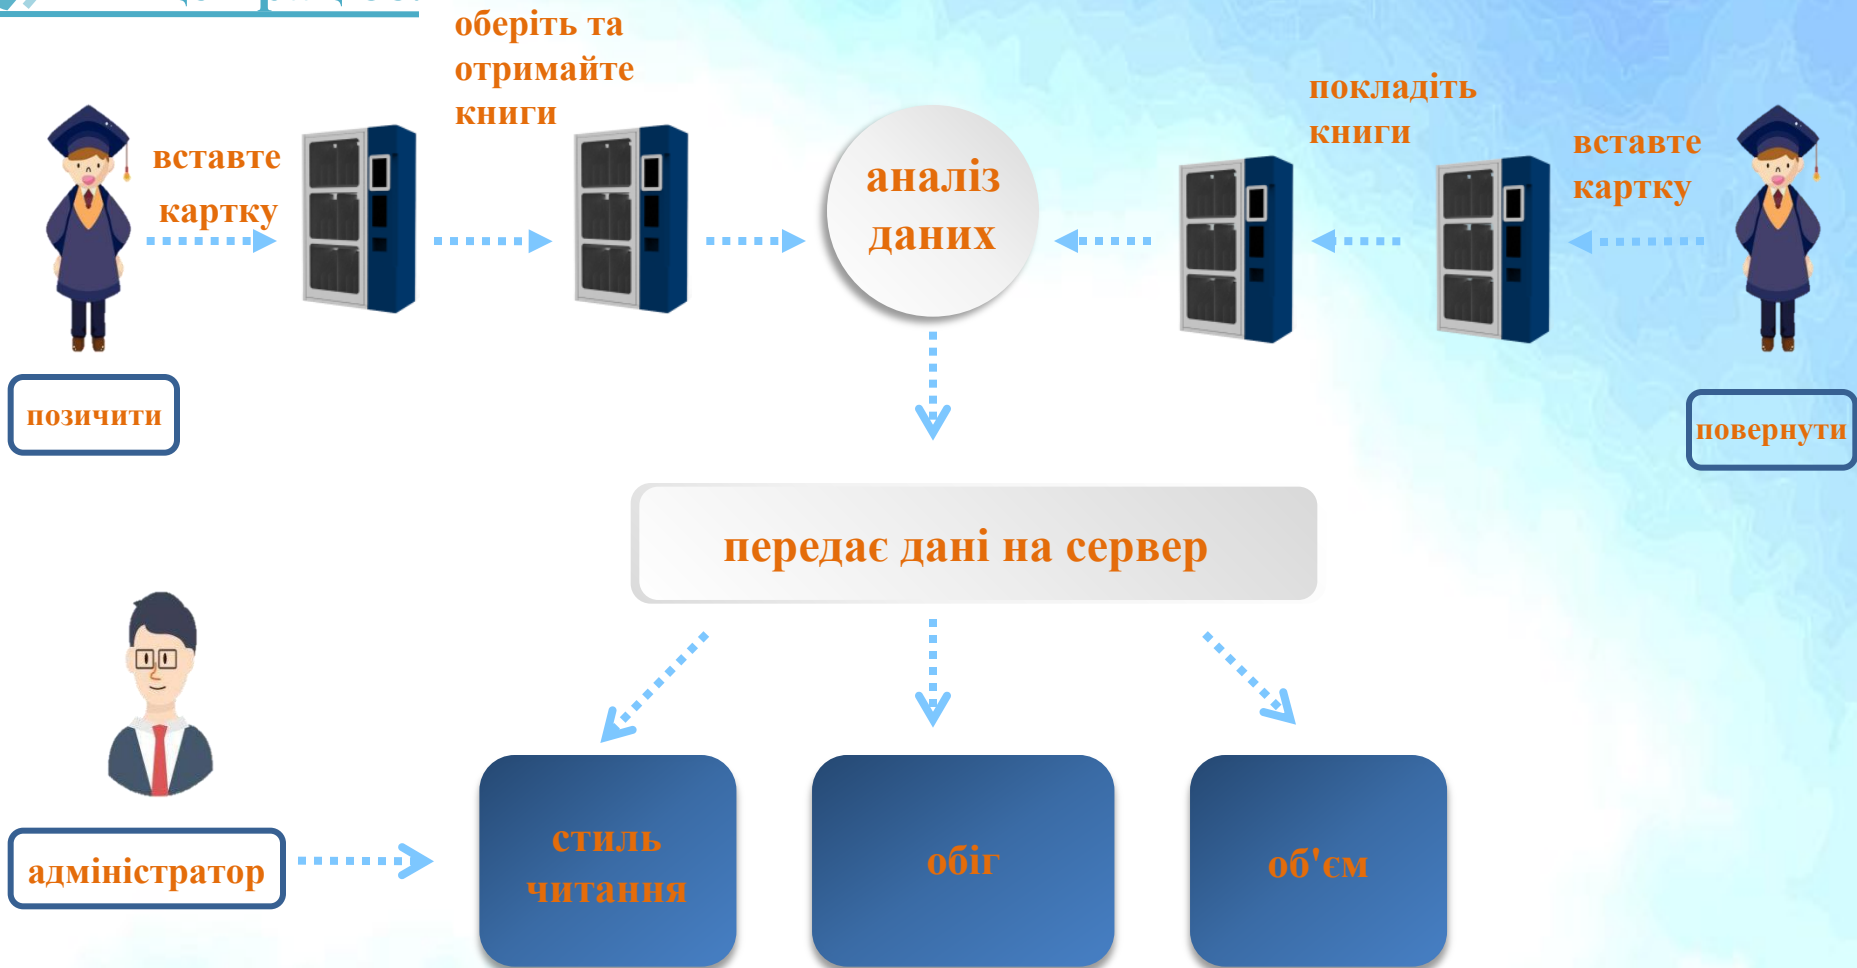

Приклади втілення

Приклади втілення

Як це працює:

Як це працює:

Приклади втілення

Широко використовується на уроках в Китаї

Цілодобова бібліотека

Цілодобова бібліотечна система самообслуговування складається з самостійного чек-іну/ауту, видачі, смарт-полиці, управління полицями, захисних дверей, монітора, цифрового зчитувача та програмного забезпечення.